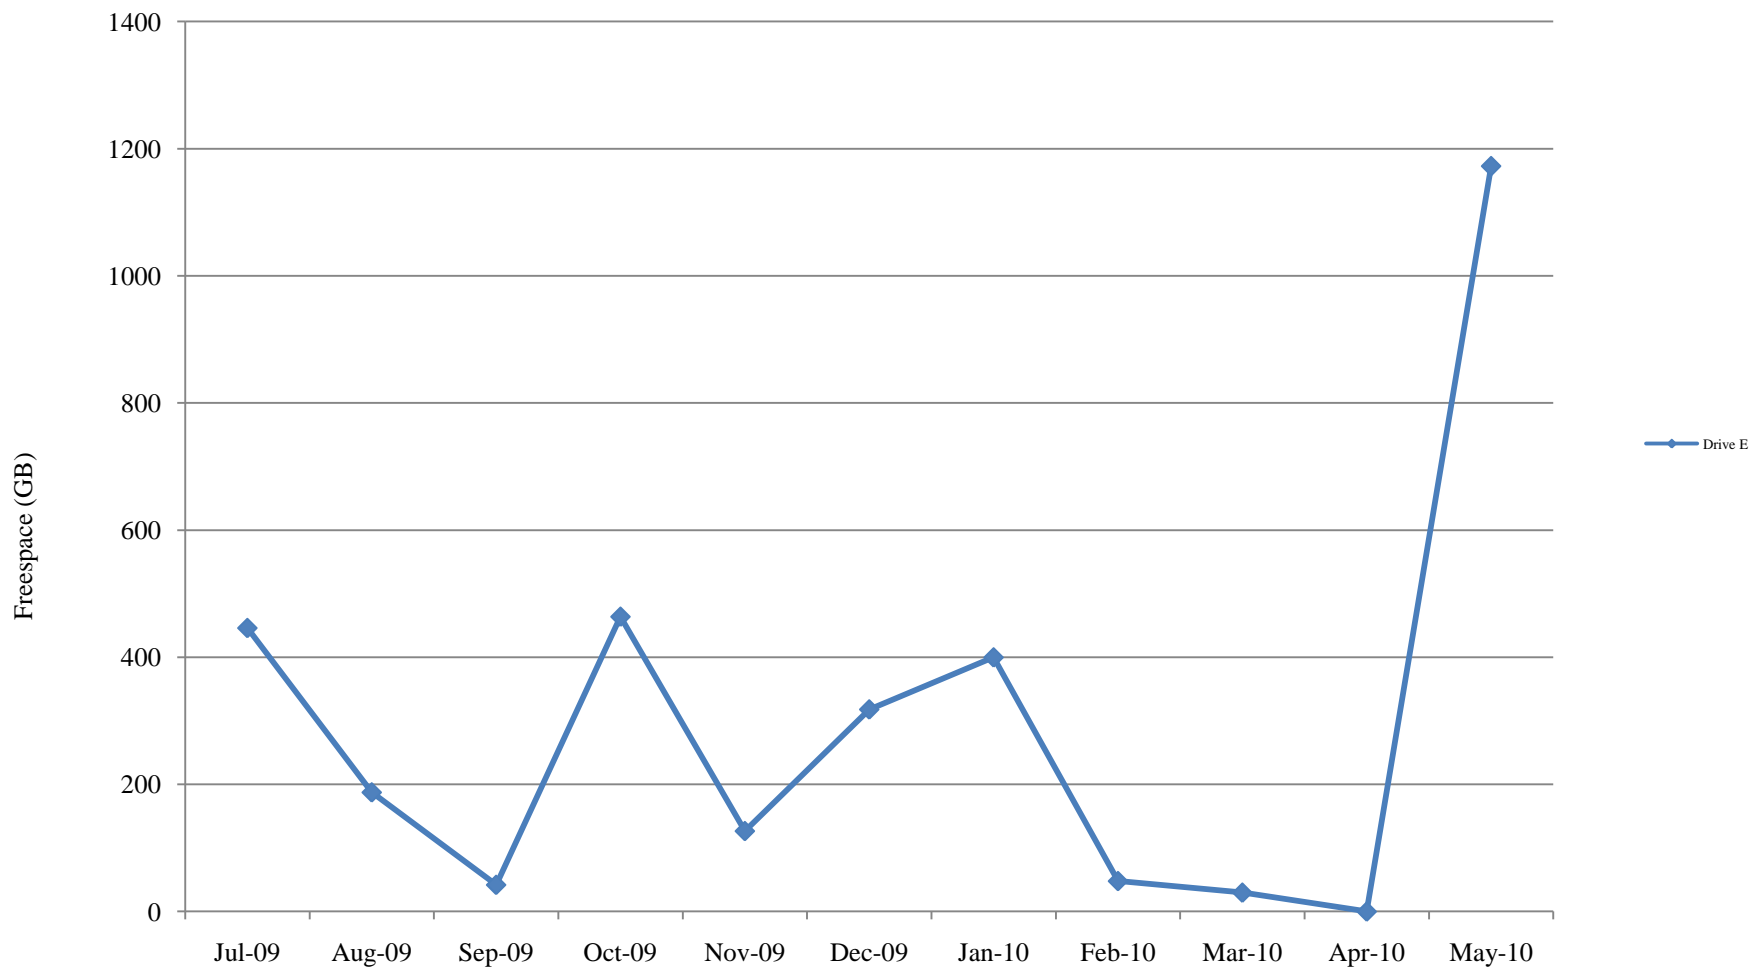

**LIBRETROSPECT E Drive Freespace Report - Monthly
FY 2010**

Max. Space
LIBXVII-E: 2000 GB