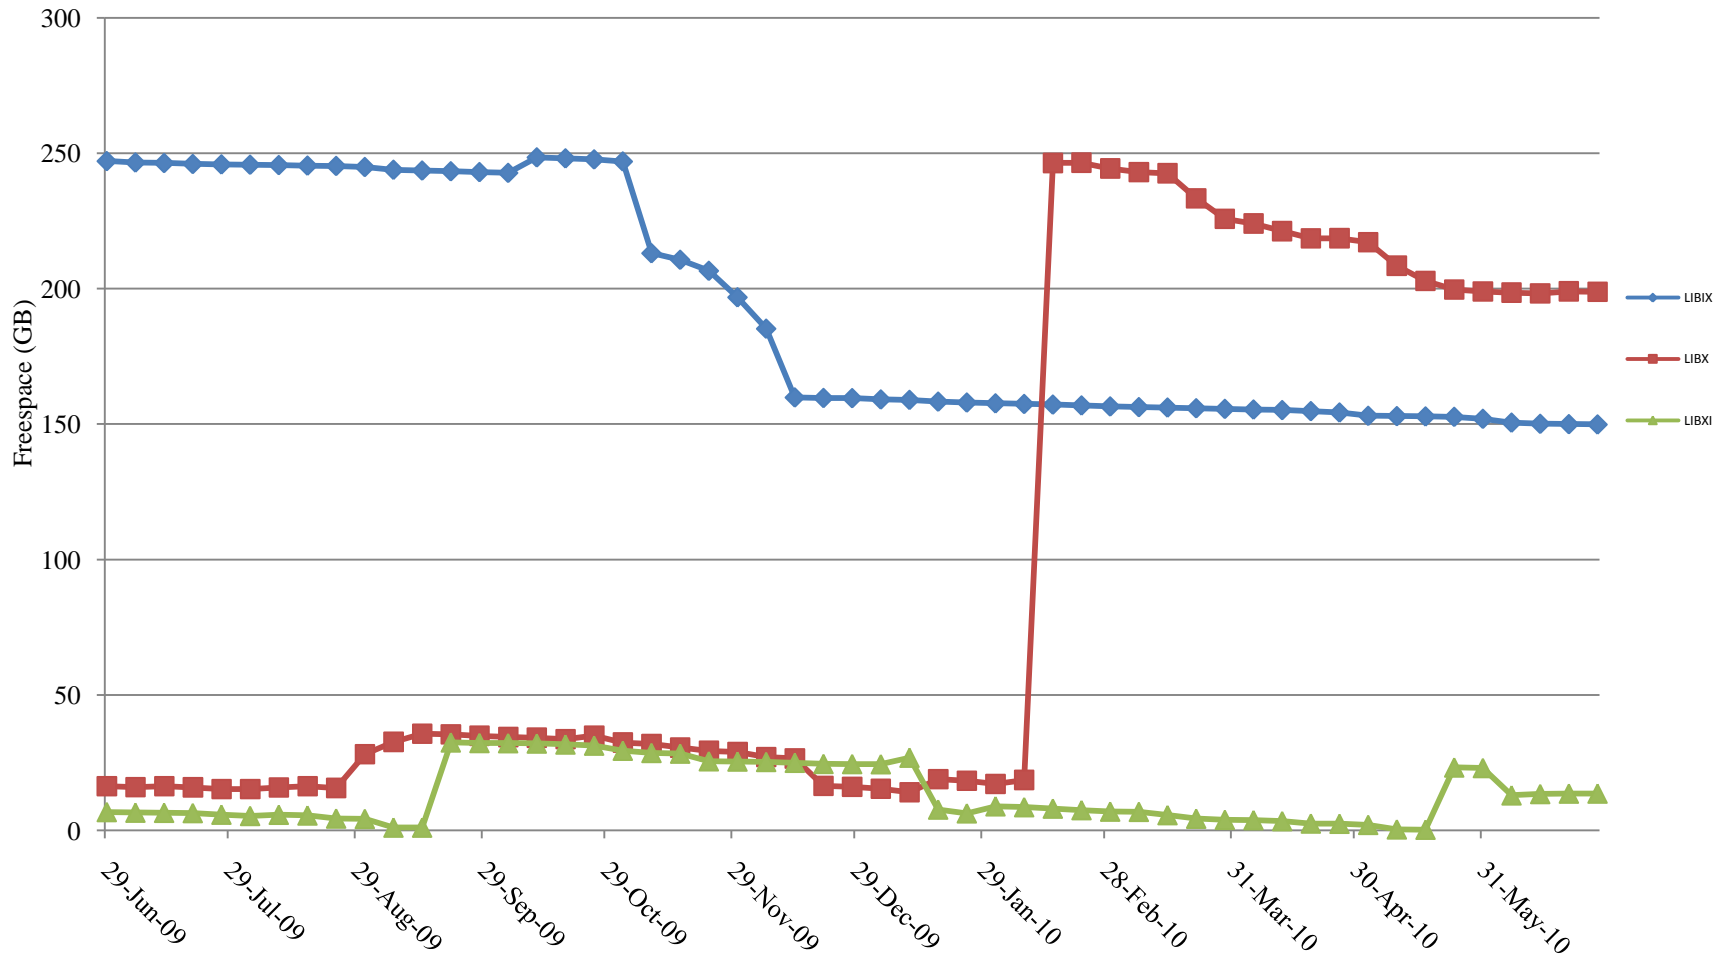

**LIBIX / LIBX / LIBXI E Drive Freespace Report - Weekly  
FY 2010**

**Max. Space**  
LIBIX-E: 437 GB  
LIBX-E: 215 GB  
LIBXI-E: 149 GB