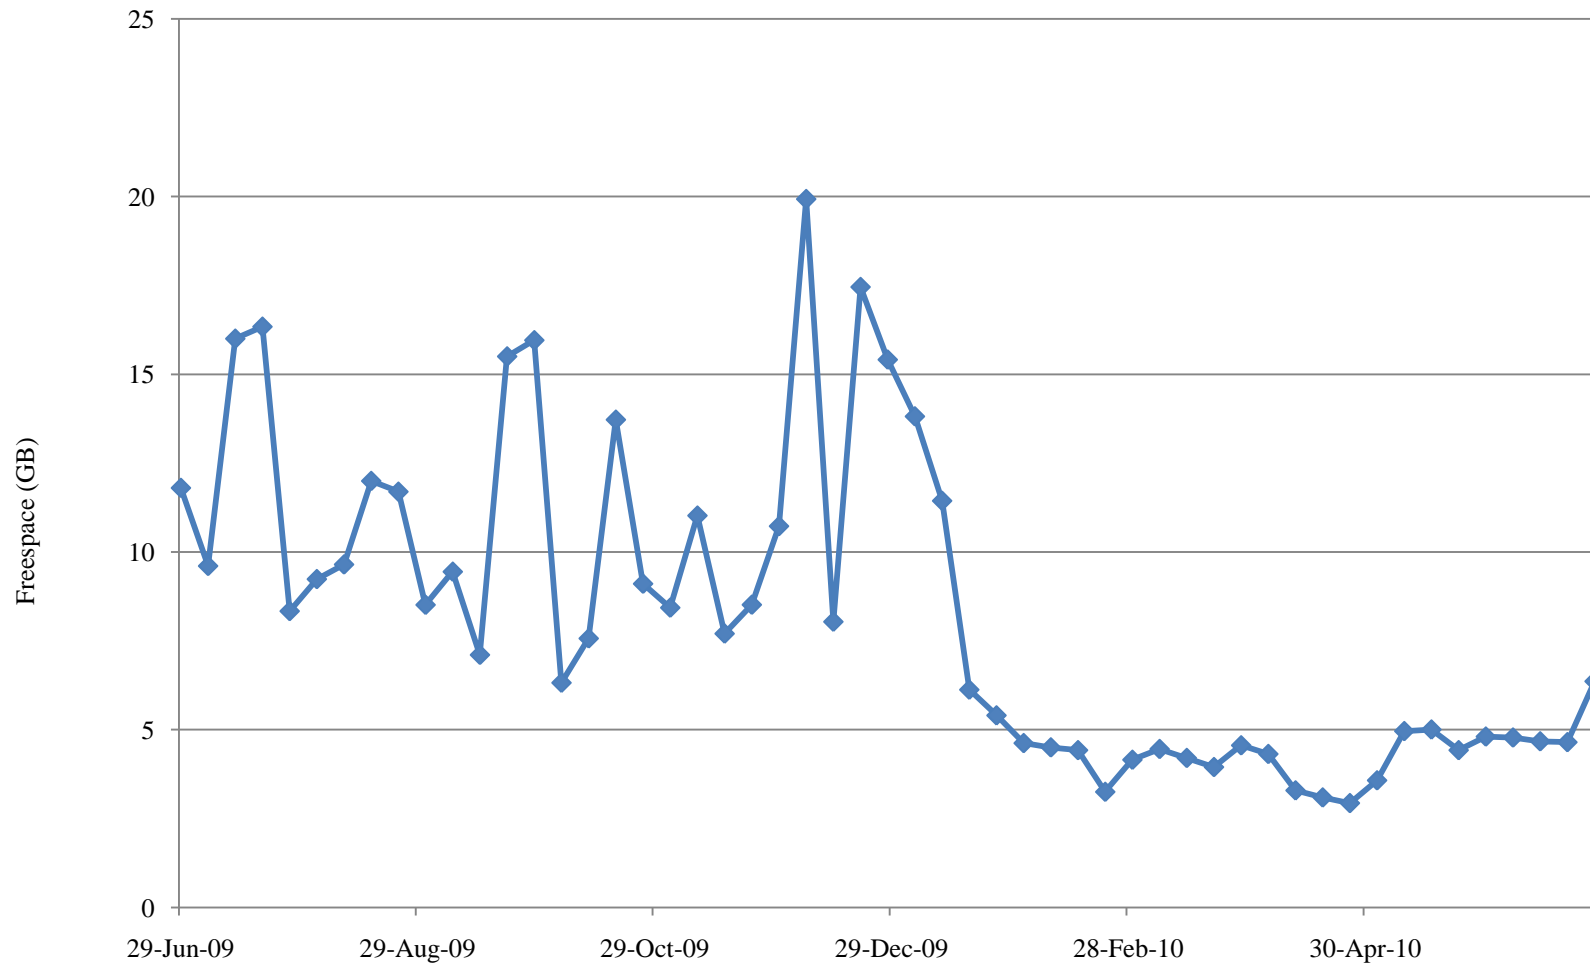

## LIBXV E Drive Freespace Report - Monthly FY 2010

Max. Space  
LIBXV-E: 5998 GB

**LIBXVI E Drive Freespace Report - Weekly  
FY 2010**

**Max. Space**  
LIBXVI-E: 57 GB